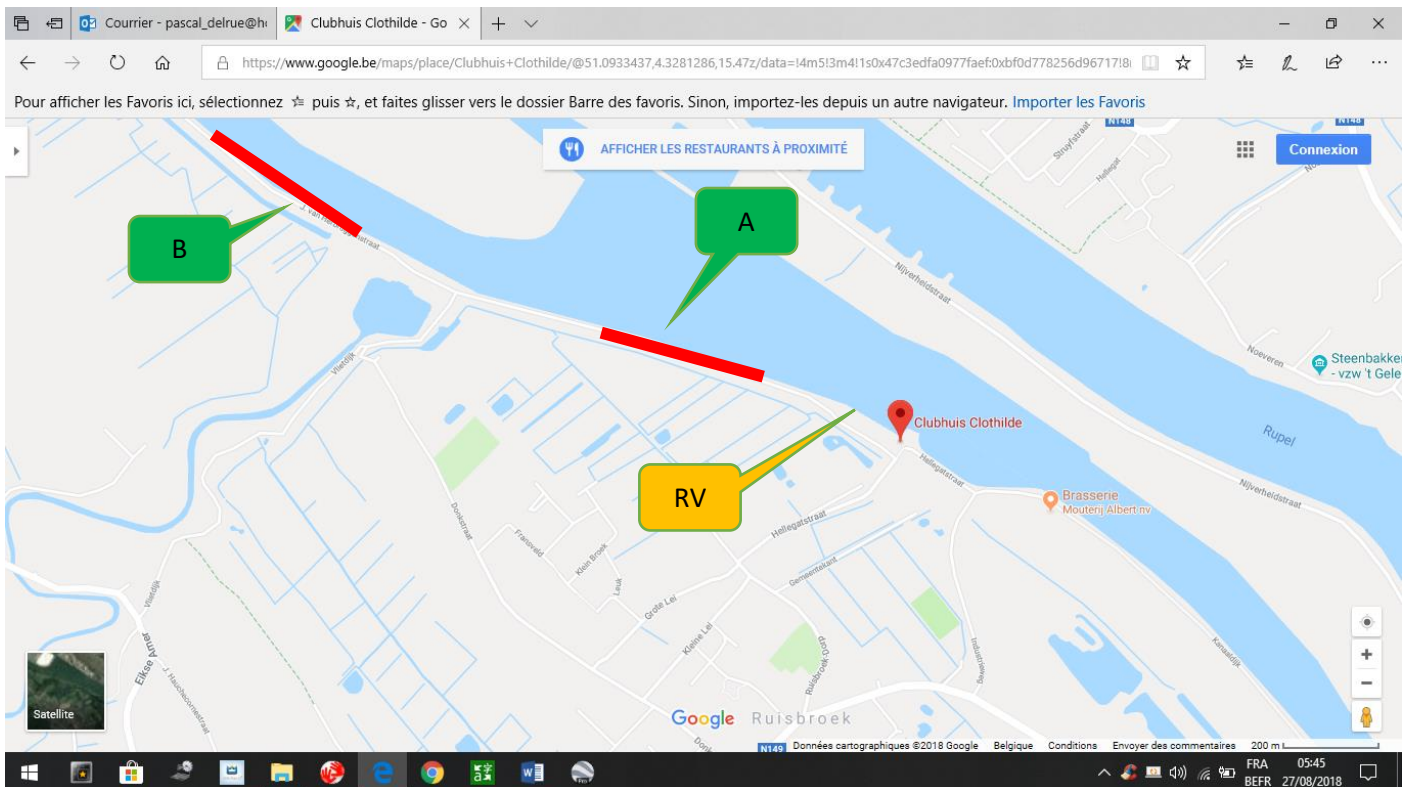

PROGRAMMA INTERS feeder A & B 28 en 29 sep 2019
PROGRAMME INTERS feeder A & B 28 et 29 sep 2019

Plaats / Lieu : « Clothilde » Puurs

GPS : Hellegatstraat 1, 2870 Puurs

Afhalen plaatsnummers : aan het water - au bord de l'eau
Retrait des emplacements : parking « Clothilde »